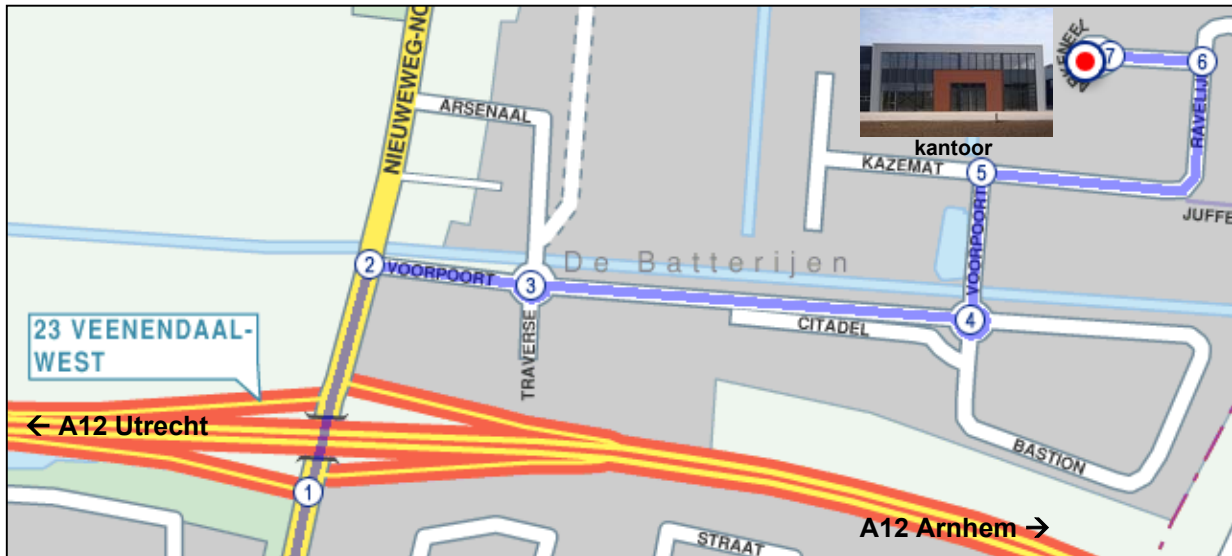

Routebeschrijving naar Centraal Bureau Examens b.v.

Arkeneel 25
3905 NS Veenendaal
Telefoon: 0318 - 51 29 20
Fax: 0318 - 55 58 75
E-mail: info@cbex.nl
Website: www.cbex.nl

A12 vanuit Utrecht richting Arnhem

- Neem de afslag Veenendaal-West / Renswoude (afrit 23).
1. Onderaan de afrit bij de verkeerslichten linksaf (onder de A12 door).
 2. Ga na 250 m. rechtsaf de Voorpoort op.
 3. Neem na 150 m. de tweede afslag op de rotonde (op de Voorpoort).
 4. Ga naar 500 m. linksaf (op de Voorpoort).
 5. Ga naar 200 m. rechtsaf de Ravelijn op.
 6. Ga naar 350 m. linksaf de Arkeneel op.
 7. Bij de kleine rotonde rijdt u ons terrein op. Het kantoor van Centraal Bureau Examens b.v. bevindt zich aan de voorzijde van het pand.

A12 vanuit Arnhem richting Utrecht

- Neem de afslag Veenendaal-West / Renswoude (afrit 23).
- Onderaan de afrit bij de verkeerslichten rechtsaf.

Zie verder punt 2 t/m 7 hierboven.